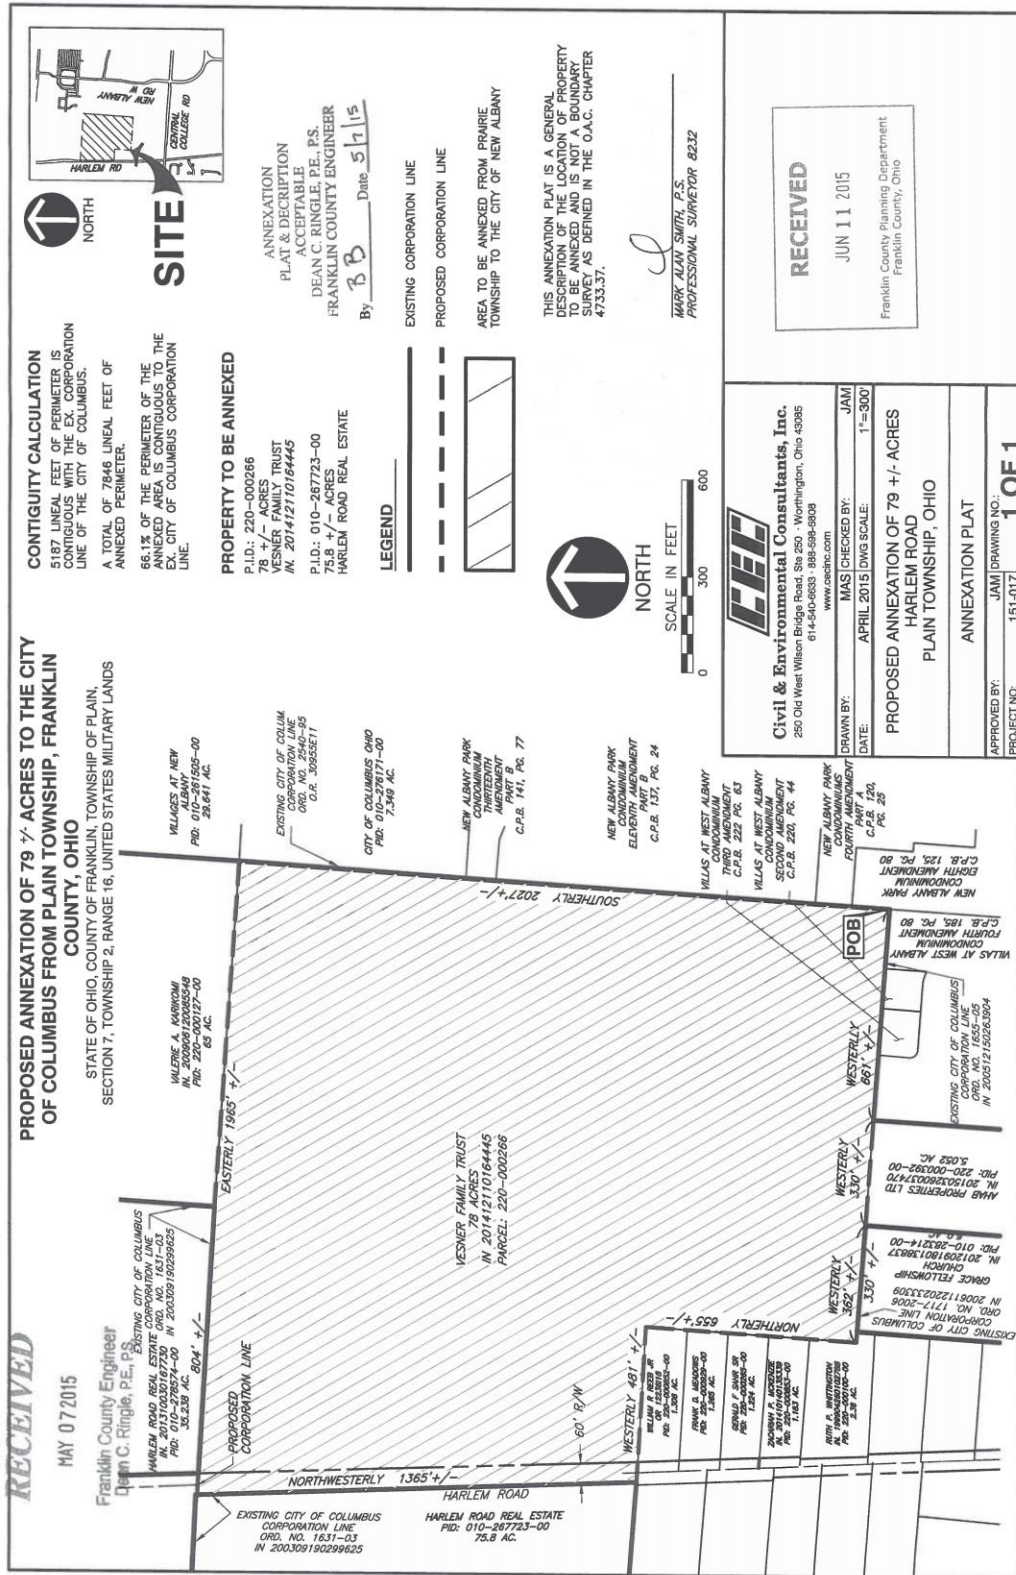

**ANNEXATION AN15-011**  
**± 79.0 Acres / Plain Township**  
**Vesner Family Trust, et al.**  
**(7240 Harlem Road)**

R:\2015\151-017-Annexation\img\151017-Annexation.dwg [XREF] L:\05\07\2015 - mchrynd - LP: 5/7/2015 11:03 AM